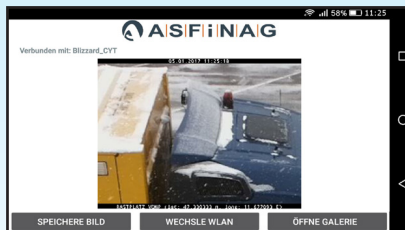

CYT4asfinag uygulaması tüm CYT-konumlarında ve belirlenen kontrol alanlarında ücretsiz olarak kullanılabilir.

1.) Mağazadan ücretsiz indirilebilen CYT4asfinag uygulaması

2.) Uygulamanın başlatılması ve belirlenen alanda CYT'nin başlatılması

3.) Kamyon çatısının canlı görüntü ile kar ve buz kalıntılarına karşı kontrolü

4.) Gerekliğinde: Kamyon çatısının temizlenmesi

5.) Trafik için güvenli hale gelen çatının belgelendirilmesi ve görüntünün kaydedilmesi

6.) Resim galerisinde kaydedilen görüntüye bakılması