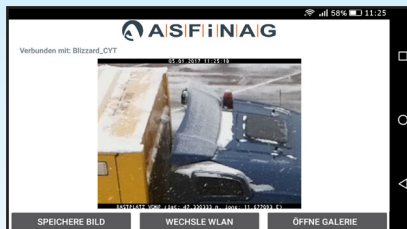

Aplikácia **CYT4asfinag** je bezplatná na každom vyhradenom kontrolnom mieste CYT.

1.) Stiahnite bezplatnú aplikáciu CYT4asfinag z App-Store

2.) Spustíte aplikáciu a vyberte si z označených miest CYT

3.) Skontrolujte si strechu nákladného vozidla cez priamy kamerový prenos

4.) Keď to situácia vyžaduje: tak očistíte strechu nákladného vozidla

5.) Obraz o očistenej streche uložte.

6.) Usporiadajte fotky v galérií.