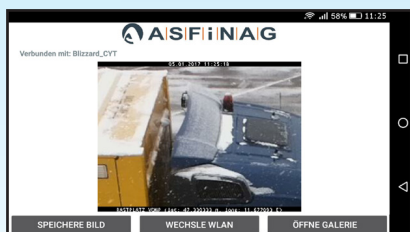

Radi urednijeg arhiviranja, slikamam se pripisuju informacije o lokaciji i sertifikovani pečat sa vremenom i datumom.

CYT4asfinag aplikacija je dostupna besplatno na svim CYT lokacijama u ovlašćenim kontrolnim područjima.

1.) Besplatno skidanje CYT4asfinag preko Store-a

2.) Pokretanje aplikacije i izbor CYT-a u naznačenom području

3.) Provera krova kamiona na prisustvo snega i leda slikom uživo

4.) Ako je potrebno: Čišćenje krova kamionai

5.) Dokumentovanje krova koji odgovara saobraćajnim zahtevima kroz pohranjivanje slike

6.) Pregledanje arhiviranih slika u galeriji

CYT Check Your Top

nudi:

- + Besplatnu aplikaciju za preuzimanje sa Store-a
- + Bezbedan pregled krova kamiona
- + Mogućnost dokumentovanja
- + Pristup internetu na lokaciji nije potreban
- + Nezavisnost o zemlji porekla
- + Prijem slika na mobilni telefon
- + Lokalno vreme i datum na slici
- + Informacije o lokaciji na slici
- + Zaštitu podataka (bez arhiviranja slika)
- + Uštedu vremena i sigurnost kroz proveru iz kabine

*Proverite Vaš krov sa
CYT sistemom - što je sigurno, sigurno je!*

ZA VIŠE BEZBEDNOSTI U SAOBRAĆAJU

CYT – CHECK YOUR TOP sistem je projekat INNOVATIO ENGINEERING GmbH u saradnji sa ASFINAG.

CYT sistem se može koristiti besplatno na ovlašćenim lokacijama u kombinaciji sa aplikacijom CYT4asfinag.