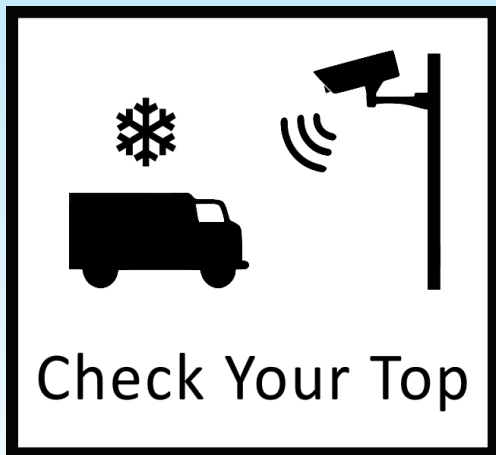

ROMÂNĂ

**CYT**

**Check Your Top**

*Controlul și documentația sigure  
ale acoperișului camionului*

**Știți ce se află pe acoperișul camionului  
dumneavoastră?**

Zăpada și căderea  
gheții de pe  
acoperișurile  
camioanelor duc  
anual la accidente  
dezastruoase și  
mortale.

O placă de gheață căzută de pe acoperișul  
camionului poate să străpungă cu ușurință  
parbrizul unui autoturism.

O încărcătură  
suplimentară  
nedetectată  
pe acoperișul  
camionului  
dumneavoastră

poate să devină cu ușurință un pericol mortal  
pentru ceilalți participanți la trafic.

Protejați-vă pe dumneavoastră și pe ceilalți  
participanți la trafic printr-un control regulat  
al acoperișului camionului înaintea începerii  
călătoriei.

**CYT - Check Your Top**

**CYT**  
**Check Your Top**

Sistemul CYT – Check Your Top oferă o  
modalitate sigură de control și documentație  
ale acoperișului camionului prin intermediul unei  
aplicații mobile.