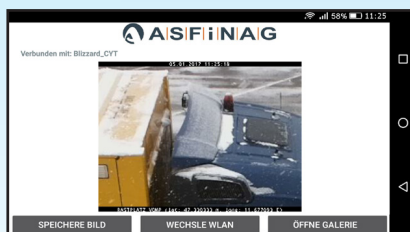

Aplicația **CYT4asfinag** poate fi utilizată gratuit în toate locațiile CYT, în zonele de control prevăzute.

1.) Descărcarea gratuită a aplicației CYT4asfinag din Store

2.) Pornirea aplicației și selectarea CYT în zona marcată

3.) Verificarea existenței zăpezii sau a gheții pe acoperișul camionului prin imagini live

4.) La nevoie: curățarea acoperișului camionului

5.) Documentația acoperișului adecvat traficului prin stocarea imaginii

6.) Vizualizarea imaginii stocate în galerie