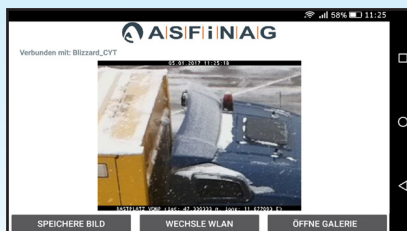

За еднозначното причисляване на снимките от камерата същите се снабдяват със стандартна информация и сертифицирани печати с обозначение на датата и часа.

Приложението на **CYT4asfinag** е
безплатно на всички места за използване
на CYT в съответните зони за контрол.

1.) Безплатно изтегляне Download
CYT4asfinag в паметта

2.) Стартиране използването на
CYT4asfinag и избор на
CYT в обозначената част

3.) Контролиране покрива на ТИР-а за
сняг и лед в предаване на живо

4.) При необходимост:
почистване на покрива

5.) Документиране по годния за път
покрив чрез записване на снимките

6.) Разглеждане на записаните снимки в
галерия

CYT Check Your Top

предлага:

- + Безплатен App за изтегляне в паметта
- + Контрол на покрива на ТИР-а без
никакъв риск и опасност;
- + Възможност за документиране на
покрива
- + Няма необходимост от Интернет на
мястото на контрола;
- + Независимост от мястото на
използване;
- + Приемане на снимките от камерата
чрез GSM;
- + Дата и час на снимките от камерата;
- + Стандартна информация на снимките
от камерата;
- + Защита на информационните данни;
- + Икономия на време и повишена
сигурност чрез контрола от кабината на
водача

**Контролирайте вашия покрив
чрез системата.**

CYT–Сигурното е сигурно!

Системата CYT - CHECK YOUR TOP е по
проект на INNOVATIO ENGINEERING
GmbH при съвместна работа с ASFINAG.

Системата CYT може да се използва
безплатно на определени места чрез App/
приложението на CYT4asfinag.